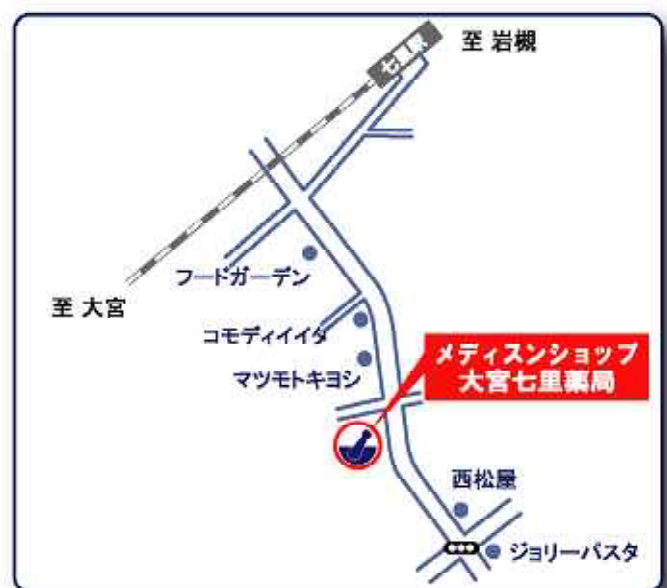

メディスンショップ 大宮七里薬局

〒337-0016 さいたま市見沼区東門前43-1 松澤ビル1F TEL 048-795-6027 / FAX 048-795-6028

すべての医療機関の処方せんを承ります